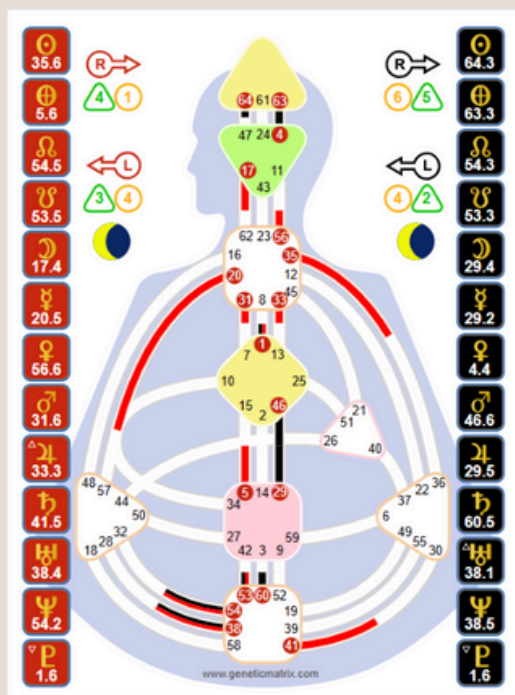

Víkend s moudrostí

Osobní mini balíček

Adéla Ještěnevečeřela
7. 9. 1991, 8:40, Mělník

mapa Tvého jedinečného nastavení

energetický typ

Generátor

strategie

jednání v reakci

Nač se zaměřit
na úrovni těla, energie i života.

Nahrávka
ke stažení

Víkend s moudrostí

Členská sekce bude zpřístupněna na vámi vybraný víkend
víkend = pátek 16:00 až neděle 23:59

VÍTEJTE V MODULU 1

POZNÁNÍ SKRZE